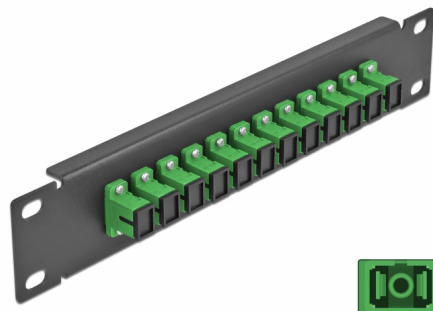

Delock 10" patch panel pro optická vlákna, 12 portů, SC Simplex, zelený, 1U, černý

Popis

Tento spojovací panel značky Delock je vybaven dvanácti optickovláknovými spojkami SC Simplex je vhodný k instalaci do 10" síťové skříně. Se spojkami SC Duplex lze snadno navzájem propojit dva zástrčkové konektory optickovláknových kabelů.

Číslo produktu 66761

EAN: 4043619667611

Země původu: China

Balení: Box

Technické detaily

- Konektor:
 - 12 x SC Simplex samice >
 - 12 x SC Simplex samice
- Pro Single mód optiku
- Keramická objímka
- S prachovou zálepkou
- Barva: zelený
- K montáži do síťové skříně rozměru 10", 1U
- 12 portů se spojkami SC Simplex
- Materiál pouzdra: kovová
- Pouzdro barva: černá
- Rozměry (DxŠxV): cca. 254 x 44 x 10 mm

Obsah balení

- 10" optický patch panel

Příslušenství

Interface

Konektor 1:	12 x SC Simplex samice
Konektor 2:	12 x SC Simplex samice

Physical characteristics

Pouzdro barva:	černá
Materiál pouzdra:	kov
Délka:	254 mm
Width:	44 mm
Height:	10 mm
Barva:	zelený