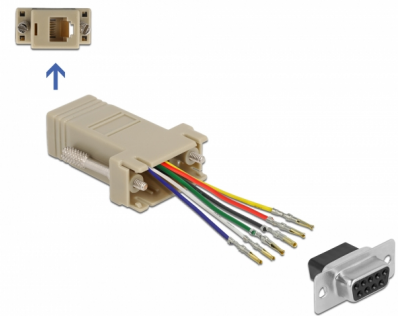

Delock D-Sub 9-zatični ženski na RJ12 6P/6C ženski set za sklapanje

Opis

Ovaj adapter tvrtke Delock proširuje serijsko sučelje D-Sub 9 putem ISDN-a, telefonskog ili RJ12 kabela. Sučelje D-Sub 9 može se dodijeliti pojedinačno i prilagodljivo. Kontakti adaptera mogu se umetnuti u kućište D-Sub 9 prema željenim zahtjevima. Laganim klikom utičnice se uglave i pružaju pouzdani kontakt.

Predmet br. 66759

EAN: 4043619667598

Zemlja podrijetla: China

Pakiranje: Plastična vrećica sa zip zatvaračem

Tehnički podaci

- Priključak:
 - 1 x serijski D-Sub 9-polni ženski
 - 1 x RJ12 ženski
- RJ12 sučelje dodijeljeno s 6 zatika, serijsko sučelje s individualnom dodjelom
- Serijski ulaz s vijcima
- Boja: siv
- Mjere (DxŠxV): oko 52 x 34 x 16 mm

Preduvjeti sustava

- Jedan slobodan D-Sub 9 muški

Sadržaj pakiranja

- Adapter

Slike

PIN	Farbe / Colour
1	● Blau / Blue
2	● Gelb / Yellow
3	● Grün / Green
4	● Rot / Red
5	● Schwarz / Black
6	○ Weiß / White

General

Style:	Adapter
--------	---------

Interface

Priključak 1:	1 x RJ12 6P/6C jack
Priključak 2:	1 x serial Sub-D 9 female with screws

Physical characteristics

Kućište boja:	siv
Conductor material:	bakar
Conductor gauge:	26 AWG
Vrsta vijka:	#4-40 UNC
Materijal:	ABS
Duljina:	52 mm
Width:	34 mm
Height:	16 mm