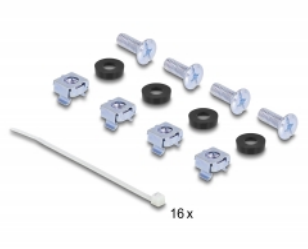

Delock Panou de conexiuni 19" Keystone 16 port, 1U, negru

Descriere scurta

Acest panou de conexiuni de la Delock poate fi montat într-un dulap de 19". Cu dimensiunile sale standardizate, este potrivit pentru montarea ușoară a 16 module Keystone.

Nr. 66758

EAN: 4043619667581

Țara de origine: China

Pachet: Box

Detalii tehnice

- Pentru montare în cabinet de rețea 19", 1U
- 16 porturi Keystone, 19,2 x 14,9 mm
- șuruburi UNC #4-40
- Material: metal
- Culoare: negru
- Dimensiunii (Lxlxl): aprox. 482 x 44 x 12 mm

Pachetul contine

- Panou de programare de 19"
- 4 x șuruburi
- 4 x piulițe cușcă
- 4 x Șaibă
- 16 x cravate de cablu

Imagini

General

Mounting type:	19 in
----------------	-------

Physical characteristics

Material:	metal
Lungime:	482 mm
Width:	44 mm
Height:	12 mm
Colour:	negru