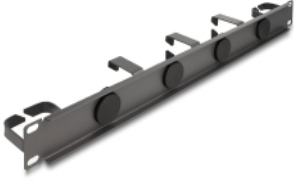

Delock Panou de rutare de gestionare a cablurilor de 19" cu 4 cauciuc intrări de cablu și 5 cârlige metalice 1U gri întunecat

Descriere scurta

Acest panou de gestionare a direcției de la Delock se potrivește pentru instalarea într-o stație de încărcare de 19".

Partea frontală cu intrări pentru cabluri

Panoul de rutare este echipat cu 4 intrări rotunde pentru a trece cablurile. Garniturile integrate previn pătrunderea prafului și a murdăriei și asigură intrarea sigură a cablurilor.

Țara de origine: China

Pachet: Box

Detalii tehnice

- Pentru montare în cabinet de rețea 19", 1U
- Panou cu 5 carlige metalice
- Față cu 4 intrări de cablu (diametru: aprox. 31,7 mm)
- Culoare: negru
- Material: metal
- Dimensiunii (LxlxÎ): aprox. 483 x 62 x 44 mm

Pachetul contine

- Panou de gestionare a direcției a 19"
- 4 x șuruburi
- 4 x piulițe cușcă
- 4 x Șaibă

Imagini

Physical characteristics

Material:	metal
Lungime:	483 mm
Width:	62 mm
Height:	44 mm
Colour:	gri întunecat