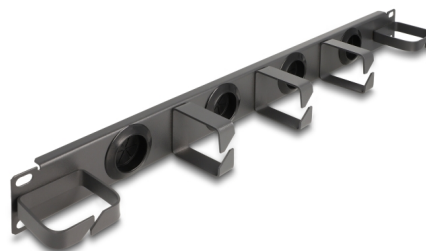

Delock Panou de rutare de gestionare a cablurilor de 19" cu 4 cauciuc intrări de cablu și 5 cârlige metalice 1U gri întunecat

Descriere scurta

Acest panou de gestionare a direcției de la Delock se potrivește pentru instalarea într-o stație de încărcare de 19".

Partea frontală cu intrări pentru cabluri

Panoul de rutare este echipat cu 4 intrări rotunde pentru a trece cablurile. Garniturile integrate previn pătrunderea prafului și a murdăriei și asigură intrarea sigură a cablurilor.

Cârlig metalic de dirijare a cablurilor pentru o gestionare optimă a cablurilor

Cu cârligele metalice solide cu inel D, cablurile pot fi direcționate perfect pe orizontală.

**Nr. 66751**

EAN: 4043619667512

Țara de origine: China

Pachet: Box

Detalii tehnice

- Pentru montare în cabinet de rețea 19", 1U
- Panou cu 5 carlige metalice
- Față cu 4 intrări de cablu (diametru: aprox. 31,7 mm)
- Culoare: negru
- Material: metal
- Dimensiunii (LxlxÎ): aprox. 483 x 62 x 44 mm