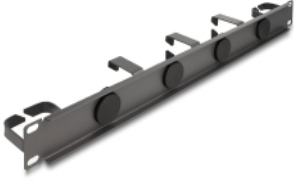

Delock 19" panel do prowadzenia kabli z 4 gumowa wejściami kablowymi i 5 metalowymi hakami 1U, ciemnoszary

Opis

Panel przepustowy Delock nadaje się do instalacji w szafie sieciowej 19".

Przód z wejściami kablowymi

Metalowy hak do prowadzenia kabli dla optymalnego zarządzania kablami

Dzięki profilowanym, metalowym hakom można ułożyć kable poziomo.

Numer artykułu 66751

EAN: 4043619667512

Kraj pochodzenia: China

Opakowanie: Box

Szczegóły techniczne

- Do montowania w szafie 19", 1U
- Panel z 5 hakami z metalu
- Przód z 4 wejściami kablowymi (średnica: ok. 31,7 mm)
- Kolor: ciemnoszary
- Materiał: metal
- Wymiary (DxSxW): ok. 483 x 62 x 44 mm

Zawartość opakowania

- 19" panel przepustowy
- 4 x śruby
- 4 x nakrętka klatkowa
- 4 x podkładka

Zdjęcia

Physical characteristics

Materiał:	metal
Długość:	483 mm
Width:	62 mm
Height:	44 mm
Kolor:	ciemnoszary