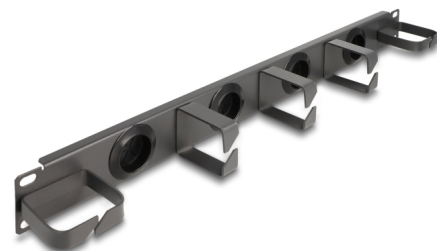

Delock 19" panel do prowadzenia kabli z 4 gumowa wejściami kablowymi i 5 metalowymi hakami 1U, ciemnoszary

Opis

Panel przepustowy Delock nadaje się do instalacji w szafie sieciowej 19".

Przód z wejściami kablowymi

Panel prowadzący wyposażony jest w 4 okrągłych wejść, przez które można przeprowadzić kable. Zintegrowane uszczelki zapobiegają przedostawaniu się kurzu i brudu oraz zapewniają bezpieczne wprowadzenie kabla.

Metalowy hak do prowadzenia kabli dla optymalnego zarządzania kablami

Dzięki profilowanym, metalowym hakom można ułożyć kable poziomo.

Numer artykułu 66751

EAN: 4043619667512

Kraj pochodzenia: China

Opakowanie: Box

Szczegóły techniczne

- Do montowania w szafie 19", 1U
- Panel z 5 hakami z metalu
- Przód z 4 wejściami kablowymi (średnica: ok. 31,7 mm)
- Kolor: ciemnoszary
- Materiał: metal
- Wymiary (DxSxW): ok. 483 x 62 x 44 mm

Zawartość opakowania

- 19" panel przepustowy
- 4 x śruby
- 4 x nakrętka klatkowa
- 4 x podkładka