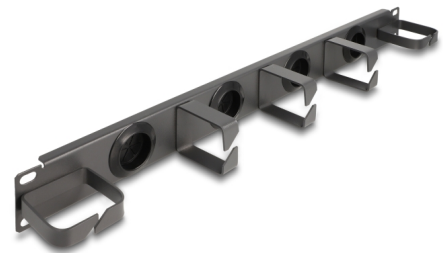

Delock Ploča za usmjeravanje kabela od 19" s 4 gumena kabela ulaza i 5 metalne kukice 1U tamnosiva

Opis

Ova ploča za usmjeravanje tvrtke Delock prikladna je za ugradnju u 19" mrežno kućište.

Prednja strana s ulazima za kabele

Ploča za usmjeravanje opremljena je s 4 okruglih ulaza za provođenje kabela. Integrirane brtve sprječavaju ulazak prašine i prljavštine i osiguravaju siguran ulaz kabela.

Metalna kuka za usmjeravanje kabela za optimalno upravljanje kabelom

S čvrstim metalnim kukama D-prstena spojni kabeli mogu se uredno vodoravno položiti.

Predmet br. 66751

EAN: 4043619667512

Zemlja podrijetla: China

Pakiranje: Kutija

Tehnički podaci

- Za ugradnju u 19" mrežno kućište, 1U
- Ploča s 5 metalnih kukica
- Prednji dio s 4 kabelaških ulaza (promjer: oko 31,7 mm)
- Boja: tamnosiva
- Materijal: metal
- Mjere (DxŠxV): oko 483 x 62 x 44 mm

Sadržaj pakiranja

- 19" ploča za usmjeravanje
- 4 x vijka
- 4 x kavezne matice
- 4 x podloška

Slike

Physical characteristics

Materijal:	metal
Duljina:	483 mm
Width:	62 mm
Height:	44 mm
Boja:	tamnosiva