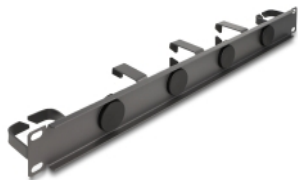

Delock Ploča za usmjeravanje kabela od 19" s 4 gumena kabela ulaza i 5 metalne kukice 1U tamnosiva

Opis

Ova ploča za usmjeravanje tvrtke Delock prikladna je za ugradnju u 19" mrežno kućište.

Prednja strana s ulazima za kabele

Ploča za usmjeravanje opremljena je s 4 okruglih ulaza za provođenje kabela. Integrirane brtve sprječavaju ulazak prašine i prljavštine i osiguravaju siguran ulaz kabela.

Metalna kuka za usmjeravanje kabela za optimalno upravljanje kabelom

S čvrstim metalnim kukama D-prstena spojni kabeli mogu se uredno vodoravno položiti.

Predmet br. 66751

EAN: 4043619667512

Zemlja podrijetla: China

Pakiranje: Kutija

Tehnički podaci

- Za ugradnju u 19" mrežno kućište, 1U
- Ploča s 5 metalnih kukica
- Prednji dio s 4 kabelaških ulaza (promjer: oko 31,7 mm)
- Boja: tamnosiva
- Materijal: metal
- Mjere (DxŠxV): oko 483 x 62 x 44 mm

Sadržaj pakiranja

- 19" ploča za usmjeravanje
- 4 x vijka
- 4 x kavezne matice
- 4 x podloška

Slike

Physical characteristics

Materijal:	metal
Duljina:	483 mm
Width:	62 mm
Height:	44 mm
Boja:	tamnosiva