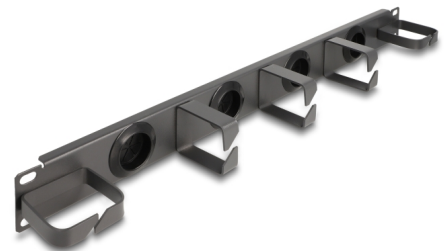

Delock Pannello di gestione dei cavi da 19" con 4 gomma ingressi per cavi e 5 ganci di metallo 1U grigio scuro

Descrizione

Questo pannello di routing Delock è adatto per l'installazione in un armadio di rete da 19".

Parte anteriore con ingressi per cavi

Il pannello di gestione dei cavi è dotato di 4 entrate rotonde per il passaggio dei cavi. Le guarnizioni integrate impediscono l'ingresso di polvere e sporcizia e garantiscono un ingresso sicuro dei cavi.

Gancio in metallo per il passaggio dei cavi per una gestione ottimale dei cavi

Con i solidi ganci a D in metallo, i cavi di patch possono essere disposti orizzontalmente in modo ordinato.

Articolo n. 66751

EAN: 4043619667512

Paese di origine: China

Pacchetto: Box

Dettagli tecnici

- Per il montaggio in un armadio di rete da 19", 1U
- Pannello con 5 ganci in metallo
- Parte anteriore con 4 ingressi per cavi (diametro: ca. 31,7 mm)
- Colore: grigio scuro
- Materiale: metallo
- Dimensioni (LxPxA): ca. 483 x 62 x 44 mm