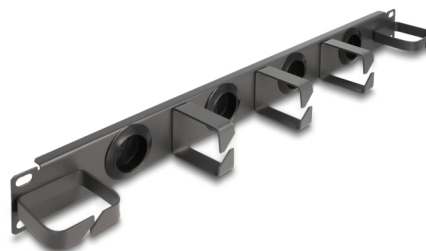

# Delock Panneau 19" de chemin de câble avec 4 caoutchouc entrées de câble et 5 crochets métalliques, 1U, gris foncé

## Description

Cette goulotte de Delock est appropriée pour être installée dans une armoire de réseau 19".

### Avant avec entrées de câble

Le panneau de chemin de câble est muni de 4 entrées rondes pour le passage des câbles. Les joints intégrés empêchent l'entrée de poussière et de saleté, et assurent l'entrée sécurisée des câbles.

### Crochet métallique de chemin de câble pour la gestion optimale des câbles

Grâce aux crochets métalliques robustes en D, les fils peuvent être bien rangés horizontalement.

**N° produit 66751**

EAN: 4043619667512