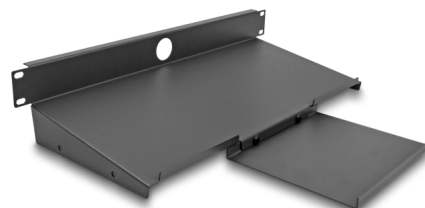

Delock Étagère 19" pour clavier et souris, 1U, gris foncé

Description

Cette étagère de Delock est appropriée à l'installation dans une armoire de 19". L'étagère donne une surface parfaite pour le clavier et la souris, et permet de travailler confortablement et de façon pratique.

N° produit 66749

EAN: 4043619667499

Pays d'origine: China

Emballage: Box

Détails techniques

- Pour le montage d'une cabine de réseau 19", 1U
- Surface du panneau : env. 192 x 161 mm
- Avec entrée de câble, diamètre : env. 32 mm
- Appropriée pour des profondeurs d'armoire à partir de 300 mm
- Châssis acier de 1,5 mm d'épaisseur
- Couleur : gris foncé
- Matériau : feuille en acier
- Dimensions (LxlxH) : env. 483 x 221 x 44 mm

Contenu de l'emballage

- Étagère 19"
- 6 x vis
- 4 x écrous à cage
- 4 x rondelle

Image

Physical characteristics

Matériaux:	feuille en acier
Longueur:	483 mm
Width:	221 mm
Height:	44 mm
Couleur:	gris foncé