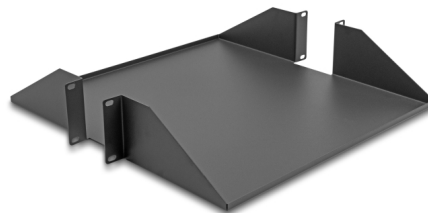

# Delock 19" Raft cu două fețe până la 46 kg de la 500 mm adâncime 2U gri întunecat

## Descriere scurta

Acest raft de la Delock este potrivit pentru instalarea într-un dulap de rețea de 19". Raftul oferă o suprafață de depozitare perfectă pe două laturi pentru componentele care nu pot fi instalate și lasă o impresie de curățenie și ordine în dulapul de rețea.

## Detalii tehnice

- Pentru montare în cabinet de rețea 19", 2U
- Suprafața raftului: cca. 454 x 431 mm
- Capacitate de greutate de până la 46 kg
- Cadru din oțel cu grosimea de 1,5 mm
- Greutate: aprox. 3 kg
- Culoare: gri întunecat
- Material: tablă de oțel
- Dimensiunii (LxlxÎ): aprox. 483 x 457 x 88 mm

## Imagini

**Physical characteristics**

Material:	tablă de oțel
Lungime:	483 mm
Width:	457 mm
Height:	88 mm
Colour:	gri întunecat