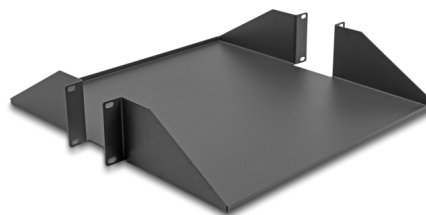

Delock Półka 19" dwustronna do 46 kg od głębokości 500 mm 2U ciemnoszary

Opis

Ta półka firmy Delock nadaje się do montażu w 19" szafie sieciowej. Półka zapewnia z dwóch stron idealną powierzchnię do przechowywania komponentów, których nie można zainstalować, i umożliwia zachowanie porządku w szafie sieciowej.

Numer artykułu 66748

EAN: 4043619667482

Kraj pochodzenia: China

Opakowanie: Box

Szczegóły techniczne

- Do montowania w szafie 19", 2U
- Powierzchnia półki: ok. 454 x 431 mm
- Obciążenie do 46 kg
- Stalowa rama o grubości 1,5 mm
- Waga: ok. 3 kg
- Kolor: ciemnoszary
- Materiał: blacha stalowa
- Wymiary (DxSxW): ok. 483 x 457 x 88 mm

Zawartość opakowania

- Półka 19"
- 8 x Śruby
- 8 x nakrętka klatkowa
- 8 x podkładka

Zdjęcia

Physical characteristics

Materiał:	blacha stalowa
Długość:	483 mm
Width:	457 mm
Height:	88 mm
Kolor:	ciemnoszary