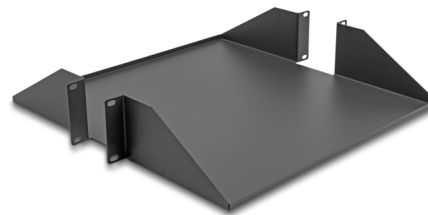

# Delock Ράφι διπλής όψης 19" έως και για 46 κιλά από 500 χιλ. βάθος 2U σε σκούρο γκρι χρώμα

## Περιγραφή

Αυτό το ράφι της Delock είναι κατάλληλο για εγκατάσταση σε έναν θάλαμο δικτύου 19". Το ράφι παρέχει την τέλεια επιφάνεια αποθήκευσης στις δύο πλευρές για εξαρτήματα που δεν μπορούν να εγκατασταθούν και αφήνει καθαρό και συμμαζεμένο τον θάλαμο δικτύου.

## Προδιαγραφές

- Για τοποθέτηση σε θάλαμο δικτύου 19", 2U
- Χώρος ραφιού: περ. 454 x 431 χιλ.
- Χωρητικότητα φορτίου έως και 46 κιλά
- Ατσάλινο πλαίσιο με πάχος 1,5 χιλ.
- Βάρος: περ. 3 kg
- Χρώμα: σκούρο γκρι
- Υλικό: φύλλο χάλυβα
- Διαστάσεις (ΜxΠxΥ): περ. 483 x 457 x 88 mm

### Physical characteristics

Υλικό:	φύλλο χάλυβα
Μήκος:	483 mm
Width:	457 mm
Height:	88 mm
Χρώμα:	σκούρο γκρι