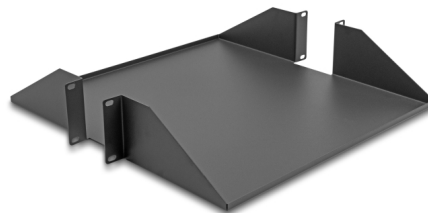

Delock Étagère double face 19", jusqu'à 46 kg à partir de 500 mm de profondeur, 2U, gris foncé

Description

Cette étagère de Delock est appropriée à l'installation dans une armoire de 19". L'étagère donne une surface de rangement parfaite sur les deux côtés pour des composants qui ne peuvent pas être installés et laissés bien rangés dans une armoire de réseau.

N° produit 66748

EAN: 4043619667482

Pays d'origine: China

Emballage: Box

Détails techniques

- Pour le montage d'une cabine de réseau 19", 2U
- Surface du panneau : env. 454 x 431 mm
- Résistance jusqu'à 46 kg
- Châssis acier de 1,5 mm d'épaisseur
- Poids: env. 3 kg
- Couleur : gris foncé
- Matériau : feuille en acier
- Dimensions (LxlxH) : env. 483 x 457 x 88 mm

Contenu de l'emballage

- Étagère 19"
- 8 x Vis
- 8 x écrous à cage
- 8 x rondelle

Image

Physical characteristics

Matériaux:	feuille en acier
Longueur:	483 mm
Width:	457 mm
Height:	88 mm
Couleur:	gris foncé