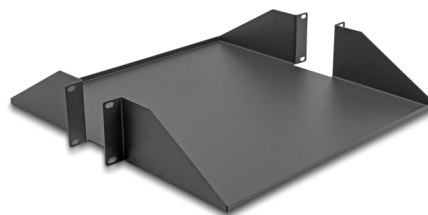

Delock 19" police, oboustranná, až 46 kg, hloubky od 500 mm, 2U, tmavě šedá

Popis

Tato police značky Delock je vhodná k instalaci do síťové 19" skříně. Tato police poskytuje dokonalý úložný povrch na dvou stranách pro komponenty, které nelze nainstalovat, a udržuje prostor síťové skříně přehledný a spořádaný.

Číslo produktu 66748

EAN: 4043619667482

Země původu: China

Balení: Box

Technické detaily

- K montáži do síťové skříně rozměru 19", 2U
- Plocha police: cca. 454 x 431 mm
- Nosnost až 46 kg
- Ocelový rám tloušťky 1,5 mm
- Váha: cca. 3 kg
- Barva: tmavě šedá
- Materiál: ocelový plech
- Rozměry (DxŠxV): cca. 483 x 457 x 88 mm

Obsah balení

- Police rozměru 19"
- 8 x Šroubky
- 8 x klecové matice
- 8 x podložka

Příslušenství

Physical characteristics

Materiál:	ocelový plech
Délka:	483 mm
Width:	457 mm
Height:	88 mm
Barva:	tmavě šedá