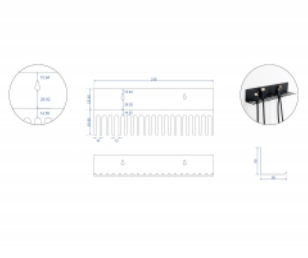

Delock Uchwyt kabla 318 x 65 mm do montażu na ścianie, czarny

Opis

Uchwyt kabla Delock pozwala na wykorzystanie montażu naściennego, np. zwisających kabli w laboratorium albo wyposażenia badawczego i umożliwia przejrzyste i porządne sortowanie.

Numer artykułu 66729

EAN: 4043619667291

Kraj pochodzenia: China

Opakowanie: Box

Szczegóły techniczne

- Uchwyt kabli do montażu na ścianie
- 2 x otwory montażowe
- Średnica otworu montażowego: ok. 8 mm
- 19 ścieżek kablowych
- Materiał: metal
- Kolor: czarny
- Wymiary (DxSxW): ok. 318 x 65 x 55 mm

Zawartość opakowania

- Uchwyt kabla

Zdjęcia

General

Mounting type:	Montaż naścienny
----------------	------------------

Physical characteristics

Materiał:	metal
Długość:	318 mm
Width:	65 mm
Height:	55 mm
Kolor:	czarny
Średnica otworu montażowego:	8 mm