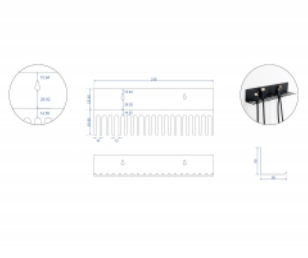

Delock Portacavo 318 x 65 mm per il montaggio a parete nero

Descrizione

Questo portacavi Delock può essere utilizzato per il montaggio a parete, ad esempio per appendere cavi da laboratorio o apparecchiature di prova e per consentire un ordine chiaro e preciso.

Articolo n. 66729

EAN: 4043619667291

Paese di origine: China

Pacchetto: Box

Dettagli tecnici

- Portacavi per il montaggio a parete
- 2 x fori di montaggio
- Diametro foro di montaggio: ca. 8 mm
- 19 canaline per cavi
- Materiale: metallo
- Colore: nero
- Dimensioni (LxPxA): ca. 318 x 65 x 55 mm

Contenuto della confezione

- Portacavi

Immagini

General

Mounting type:	Montaggio a parete
----------------	--------------------

Physical characteristics

Material:	metallo
Lunghezza:	318 mm
Width:	65 mm
Height:	55 mm
Colour:	nero
Diametro foro di montaggio:	8 mm