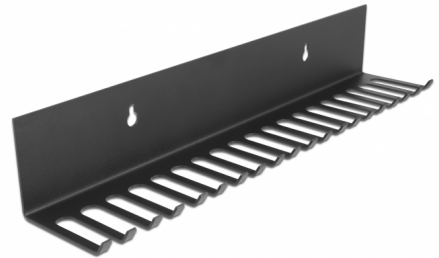

Delock Support de câble 318 x 65 mm pour montage mural, noir

Description

Ce support de câble de Delock peut être utilisé pour le montage mural, par exemple, pour suspendre des câbles de laboratoire ou un équipement de test et pour permettre un rangement clair et ordonné.

N° produit 66729

EAN: 4043619667291

Pays d'origine: China

Emballage: Box

Détails techniques

- Support de câble pour montage mural
- 2 orifices de montage
- Diamètre d'orifice de montage : env. 8 mm
- 19 routages de câble
- Matière : métal
- Couleur : noir
- Dimensions (LxlxH) : env. 318 x 65 x 55 mm

Contenu de l'emballage

- Support de câble

Image

General

Mounting type:	Montage mural
----------------	---------------

Physical characteristics

Matériaux:	métal
Longueur:	318 mm
Width:	65 mm
Height:	55 mm
Couleur:	noir
Diamètre d'orifice de montage:	8 mm