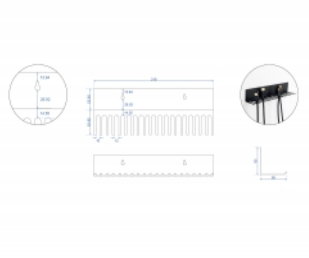

Delock Support de câble 318 x 65 mm pour montage mural, noir

Description

Ce support de câble de Delock peut être utilisé pour le montage mural, par exemple, pour suspendre des câbles de laboratoire ou un équipement de test et pour permettre un rangement clair et ordonné.

N° produit 66729

EAN: 4043619667291

Pays d'origine: China

Emballage: Box

Détails techniques

- Support de câble pour montage mural
- 2 orifices de montage
- Diamètre d'orifice de montage : env. 8 mm
- 19 routages de câble
- Matière : métal
- Couleur : noir
- Dimensions (LxlxH) : env. 318 x 65 x 55 mm

Contenu de l'emballage

- Support de câble

Image

General

Mounting type:	Montage mural
----------------	---------------

Physical characteristics

Matériaux:	métal
Longueur:	318 mm
Width:	65 mm
Height:	55 mm
Couleur:	noir
Diamètre d'orifice de montage:	8 mm