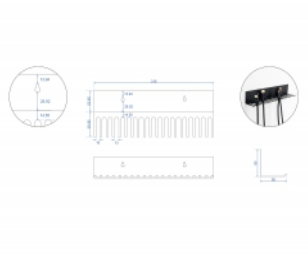

Delock Držák kabelu 318 x 65 mm k montáži na stěnu, černý

Popis

Tento držák kabelů značky Delock lze používat k montáži na stěnu, jako například k vyvěšování laboratorních kabelů nebo zkušebního vybavení, takže umožňuje jasné a přehledné uspořádání kabelů.

Číslo produktu 66729

EAN: 4043619667291

Země původu: China

Balení: Box

Technické detaily

- Držák kabelu pro montáž na stěnu
- 2 x montážní díry
- Průměr montážní díry: cca. 8 mm
- 19 kabelových průchodek
- Materiál: kov
- Barva: černá
- Rozměry (DxŠxV): cca. 318 x 65 x 55 mm

Obsah balení

- Držák kabelu

Příslušenství

General

Mounting type:	Montáž na zeď
----------------	---------------

Physical characteristics

Materiál:	kov
Délka:	318 mm
Width:	65 mm
Height:	55 mm
Barva:	černá
Průměr montážní díry:	8 mm