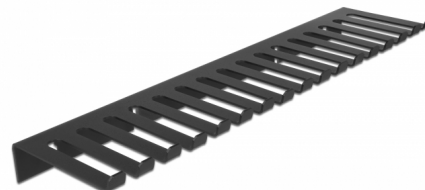

# Delock Suport cablu 325 x 90 mm pentru montare pe perete, negru

## Descriere scurta

Acest suport de cablu de la Delock poate fi utilizat pentru montarea pe perete, de exemplu pentru a închide cablurile de laborator sau echipamentele de testare și pentru a permite sortarea clară și ordonată.

## Detalii tehnice

- Suport cablu pentru montare pe perete
- 2 găuri de montare
- Diametrul orificiului de montare: aprox. 8 mm
- 16 trasee de cablu
- Material: metal
- Culoare: negru
- Dimensiunii (LxlxÎ): aprox. 325 x 90 x 25 mm

## Physical characteristics

Material:	metal
Lungime:	325 mm
Width:	90 mm
Height:	25 mm
Colour:	negru
Diametrul orificiului de montare:	8 mm