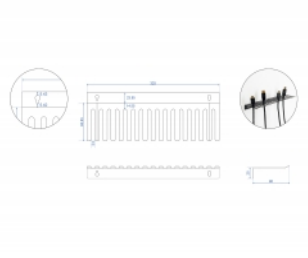

Delock Uchwyt kabla 325 x 90 mm do montażu na ścianie, czarny

Opis

Uchwyt kabla Delock pozwala na wykorzystanie montażu naściennego, np. zwisających kabli w laboratorium albo wyposażenia badawczego i umożliwia przejrzyste i porządne sortowanie.

Numer artykułu 66728

EAN: 4043619667284

Kraj pochodzenia: China

Opakowanie: Box

Szczegóły techniczne

- Uchwyt kabli do montażu na ścianie
- 2 x otwory montażowe
- Średnica otworu montażowego: ok. 8 mm
- 16 ścieżek kablowych
- Materiał: metal
- Kolor: czarny
- Wymiary (DxSxW): ok. 325 x 90 x 25 mm

Zawartość opakowania

- Uchwyt kabla

Zdjęcia

General

| | |
|----------------|------------------|
| Mounting type: | Montaż naścienny |
|----------------|------------------|

Physical characteristics

| | |
|------------------------------|--------|
| Materiał: | metal |
| Długość: | 325 mm |
| Width: | 90 mm |
| Height: | 25 mm |
| Kolor: | czarny |
| Średnica otworu montażowego: | 8 mm |