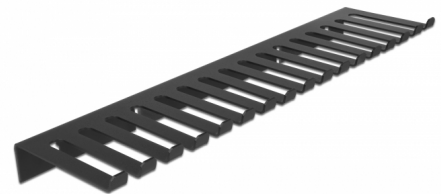

# Delock Support de câble 325 x 90 mm pour montage mural, noir

## Description

Ce support de câble de Delock peut être utilisé pour le montage mural, par exemple, pour suspendre des câbles de laboratoire ou un équipement de test et pour permettre un rangement clair et ordonné.

## Détails techniques

- Support de câble pour montage mural
- 2 orifices de montage
- Diamètre d'orifice de montage : env. 8 mm
- 16 routages de câble
- Matière : métal
- Couleur : noir
- Dimensions (LxlxH) : env. 325 x 90 x 25 mm

## Physical characteristics

Matériaux:	métal
Longueur:	325 mm
Width:	90 mm
Height:	25 mm
Couleur:	noir
Diamètre d'orifice de montage:	8 mm