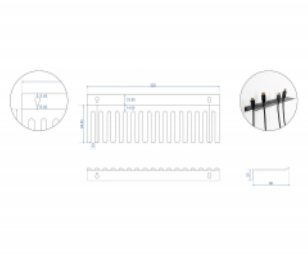

Delock Soporte para cables para montar en la pared, 325 x 90 mm, negro

Descripción

Este soporte para cables de Delock se puede montar en la pared, por ejemplo, para colgar cables de laboratorio o equipos de prueba y para lograr una clasificación clara y ordenada.

Número de elemento 66728

EAN: 4043619667284

Pais de origen: China

Paquete: Box

Detalles técnicos

- Soporte para cables para montar en la pared
- 2 orificios de montaje
- Diámetro del orificio de montaje: aprox. 8 mm
- 16 canales para cables
- Material: metal
- Color: negro
- Dimensiones (LxANxAL): aprox. 325 x 90 x 25 mm

Contenido del paquete

- Soporte para cables

Image

General

Mounting type:	Instalación en pared
----------------	----------------------

Physical characteristics

Material:	metal
Longitud:	325 mm
Width:	90 mm
Height:	25 mm
Color:	negro
Diámetro del orificio de montaje:	8 mm