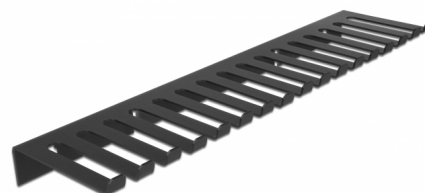

Delock Soporte para cables para montar en la pared, 325 x 90 mm, negro

Descripción

Este soporte para cables de Delock se puede montar en la pared, por ejemplo, para colgar cables de laboratorio o equipos de prueba y para lograr una clasificación clara y ordenada.

Número de elemento 66728

EAN: 4043619667284

Pais de origen: China

Paquete: Box

Detalles técnicos

- Soporte para cables para montar en la pared
- 2 orificios de montaje
- Diámetro del orificio de montaje: aprox. 8 mm
- 16 canales para cables
- Material: metal
- Color: negro
- Dimensiones (LxANxAL): aprox. 325 x 90 x 25 mm

Contenido del paquete

- Soporte para cables

Image

General

Mounting type:	Instalación en pared
----------------	----------------------

Physical characteristics

Material:	metal
Longitud:	325 mm
Width:	90 mm
Height:	25 mm
Color:	negro
Diámetro del orificio de montaje:	8 mm