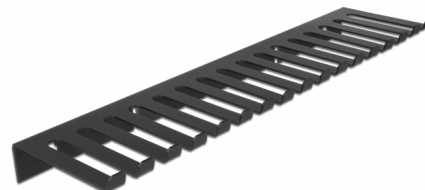

# Delock Držák kabelu 325 x 90 mm k montáži na stěnu, černý

## Popis

Tento držák kabelů značky Delock lze používat k montáži na stěnu, jako například k vyvěšování laboratorních kabelů nebo zkušebního vybavení, takže umožňuje jasné a přehledné uspořádání kabelů.

## Technické detaily

- Držák kabelu pro montáž na stěnu
- 2 x montážní díry
- Průměr montážní díry: cca. 8 mm
- 16 kabelových průchodek
- Materiál: kov
- Barva: černá
- Rozměry (DxŠxV): cca. 325 x 90 x 25 mm

## Physical characteristics

Materiál:	kov
Délka:	325 mm
Width:	90 mm
Height:	25 mm
Barva:	černá
Průměr montážní díry:	8 mm