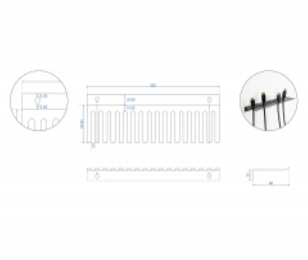

Příslušenství