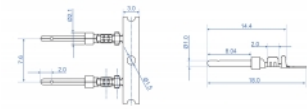

**4 x**

Αρ. προϊόντος 66726

EAN: 4043619667260

Χώρα προέλευσης: China

Συσκευασία: Τσαντάκι με
φερμουάρ

Προδιαγραφές

- Για συνδέσμους D-Sub με επαφές σύσφιξης
- Μετρητής καλωδίου: 24 - 20 AWG
- Διάμετρος μόνωσης: 2,1 χιλ
- Διάμετρος: 1,0 mm
- Επιχρυσωμένες επαφές
- Θερμοκρασία λειτουργίας: -40 °C ~ 105 °C

Περιεχόμενα συσκευασίας

- 40 x επαφές σύσφιξης

Εικόνες

Technical characteristics

Θερμοκρασία λειτουργίας:	-40 °C ~ 105 °C
--------------------------	-----------------

Physical characteristics

Conductor gauge:	24 - 20 AWG
------------------	-------------