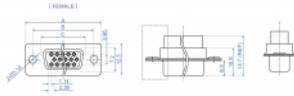

Képek

Dimenziók			
Modell	A	B	C
60725	67,04	61,00	52,34
60726	69,14	63,32	54,66
60728	73,04	67,04	58,36