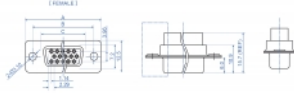

Képek

Dimenziók			
Modell	A	B	C
60724	67,04	61,00	52,34
60724	28	28,14	23,32
60724	44	53,04	47,04