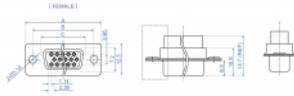

Příslušenství

Dimenz	A	B	C
60710	67,04	61,00	52,34
60714	76,14	53,32	54,66
60718	85,24	47,64	56,98