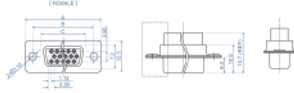

Delock D-Sub HD 50 tűs krimpelhető hüvely, fém

Leírás

Ez a Delock hüvely csatlakozó alkalmas kábelek rögzítésére. A hátoldalán átütő lyukak vannak, melyek az összekötő hajlítható csatlakoztatáshoz.

Tételszám 66723

EAN: 4043619667239

Származási hely: China

Csomag: Zárható
műanyag tasak

Műszaki adatok

- Csatlakozó:
 - 1 x 50 érintkezős D-Sub HD hüvely (3 soros)
 - 50 x átütő lyuk a hajlítható kapcsolathoz
- Kábel vastagsága: 28 - 20 AWG
- Működési hőmérséklet: -40 °C ~ 105 °C
- Anyaga: fém
- Méretek (HxSzxM): kb. 67,0 x 15,7 x 12,5 mm

A csomag tartalma

- D-Sub HD 50 tűs hajlítható hüvely

Képek

Dimenziók			
Modell	A	B	C
60710	67,04	61,00	52,34
60714	69,14	53,32	54,46
60718	71,24	47,64	56,58

Interface

Csatlakozó 1:	1 x 50 érintkezős D-Sub HD hüvely (3 soros)
Csatlakozó 2:	50 x átütő lyuk a hajlítható kapcsolathoz

Technical characteristics

Működési hőmérséklet:	-40 °C ~ 105 °C
-----------------------	-----------------

Physical characteristics

Conductor gauge:	28 - 20 AWG
Készült:	fém
Hosszúság:	67.0 mm
Width:	15,7 mm
Height:	12,5 mm