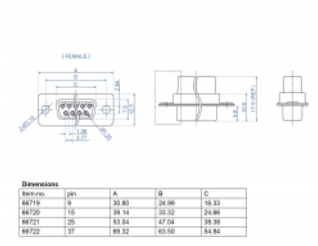

Delock D-Sub 37 broches à sertir, métal, 2 pièces

Description

Ce connecteur D-Sub de Delock est approprié pour le montage de câble. Des trous traversants à l'arrière servent à insérer l'insertion pour le sertissage.

**2 x**

N° produit 66722

EAN: 4043619667222

Pays d'origine: China

Emballage: Sac
polyvalent à fermeture
éclair

Détails techniques

- Connecteurs :
 - 1 x D-Sub à 37 broches femelle (2 rangées)
 - 37 x trous traversants pour les contacts à sertir
- Jauge de câble : 28 - 20 AWG
- Température de fonctionnement : -40 °C ~ 105 °C
- Matière : métal
- Dimensions (LxIxH) : env. 69,3 x 17,5 x 12,5 mm

Contenu de l'emballage

- 2 x broches femelle D-Sub 37 à sertir

Image

Interface

Connecteur 1:	1 x D-Sub à 37 broches femelle (2 rangées)
Connecteur 2:	37 x trous traversants pour les contacts à sertir

Technical characteristics

Température de fonctionnement :	-40 °C ~ 105 °C
---------------------------------	-----------------

Physical characteristics

Conductor gauge:	28 - 20 AWG
Matériaux:	métal
Longueur:	69,3 mm
Width:	17,5 mm
Height:	12,5 mm