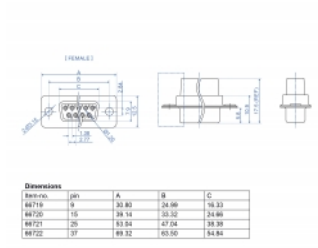

Delock Σύνδεσμος σύσφιξης D-Sub 25 pin θηλυκός, μεταλλικό, 4 τεμάχια

Περιγραφή

Αυτός ο αρσενικός θηλυκός D-Sub της Delock είναι κατάλληλος για τοποθέτηση καλωδίων. Στην πίσω πλευρά υπάρχουν διαμπερείς οπές για την εισαγωγή επαφών σύσφιξης.

4 x

Αρ. προϊόντος 66721

EAN: 4043619667215

Χώρα προέλευσης: China

Συσκευασία: Τσαντάκι με φερμουάρ

Προδιαγραφές

- Συνδετήρας:
 - 1 x D-Sub 25 ακίδων, θηλυκός (2 σειρές)
 - 25 x διαμπερείς οπές για επαφές σύσφιξης
- Μετρητής καλωδίου: 28 - 20 AWG
- Θερμοκρασία λειτουργίας: -40 °C ~ 105 °C
- Υλικό: μέταλλο
- Διαστάσεις (ΜxΠxΥ): περ. 53,0 x 17,5 x 12,5 mm

Περιεχόμενα συσκευασίας

- 4 x σύνδεσμος θηλυκός D-Sub 25 pin αρσενικός

Εικόνες

Interface

Συνδετήρας 1:	1 x D-Sub 25 ακίδων, θηλυκός (2 σειρές)
Συνδετήρας 2:	25 x διαμπερείς οπές για επαφές σύσφιξης

Technical characteristics

Θερμοκρασία λειτουργίας:	-40 °C ~ 105 °C
--------------------------	-----------------

Physical characteristics

Conductor gauge:	28 - 20 AWG
Υλικό:	μέταλλο
Μήκος:	53,0 mm
Width:	17,5 mm
Height:	12,5 mm