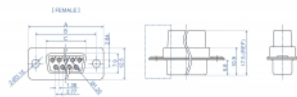

Příslušenství

Dimensions