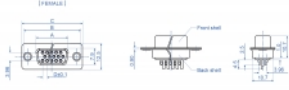

Image

Dimensions

Modèle	A	B	C	D
66716	62.34	61.00	67.04	1.98
66717	74.89	73.32	79.34	2.29
66718	88.38	87.04	93.04	2.29