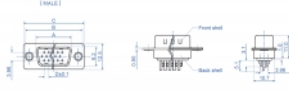

Delock D-Sub HD 44 broches, mâle, métal, version à souder, 2 pièces

Description

Ce connecteur mâle D-Sub HD (High Density) de Delock est approprié pour les ensembles à souder et peut être utilisé pour le montage de câble.

2 x

N° produit 66707

EAN: 4043619667079

Pays d'origine: China

Emballage: Sac polyvalent à fermeture éclair

Détails techniques

- Connecteurs :
 - 1 x D-Sub HD à 44 broches mâle (3 rangées)
 - 1 x 44 broches à souder
- Température de fonctionnement : -40 °C ~ 105 °C
- Matière : métal
- Dimensions (LxlxH) : env. 53,0 x 12,5 x 11,0 mm

Contenu de l'emballage

- 2 x D-Sub HD à 44 broches mâle

Image

Dimensions

Delock ref.	ØH	A	B	C	D
66708	60	54.30	61.00	67.04	2.80
66708	28	26.90	33.32	39.14	2.28
66707	44	40.90	47.04	53.04	2.28

Interface

Connecteur 1:	1 x D-Sub HD à 44 broches mâle (3 rangées)
Connecteur 2:	1 x 44 broches à souder

Technical characteristics

Température de fonctionnement :	-40 °C ~ 105 °C
---------------------------------	-----------------

Physical characteristics

Matériaux:	métal
Longueur:	53,0 mm
Width:	12,5 mm
Height:	11,0 mm