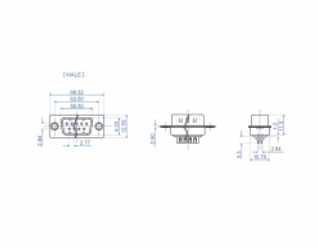

Delock D-Sub 37 broches, mâle, métal, version à souder, 4 pièces

Description

Ce connecteur mâle D-Sub de Delock est approprié pour les ensembles à souder et peut être utilisé pour le montage de câble.

4 x

N° produit 66704

EAN: 4043619667048

Pays d'origine: China

Emballage: Sac polyvalent à fermeture éclair

Détails techniques

- Connecteurs :
 - 1 x D-Sub à 37 broches mâle (2 rangées)
 - 1 x 37 broches à souder
- Température de fonctionnement : -40 °C ~ 105 °C
- Matière : métal
- Dimensions (LxlxH) : env. 69,3 x 12,5 x 11,0 mm

Contenu de l'emballage

- 4 x D-Sub à 37 broches mâle

Image

Interface

Connecteur 1:	1 x D-Sub à 37 broches mâle (2 rangées)
Connecteur 2:	1 x 37 broches à souder

Technical characteristics

Température de fonctionnement :	-40 °C ~ 105 °C
---------------------------------	-----------------

Physical characteristics

Matériaux:	métal
Longueur:	69,3 mm
Width:	12,5 mm
Height:	11,0 mm