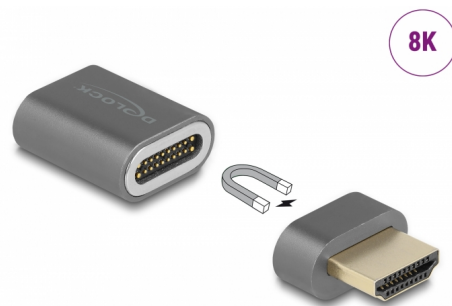

Delock Adaptor HDMI tată la mamă, 8K 60 Hz, magnetic

Descriere scurta

Acest adaptor magnetic de la Delock poate fi utilizat pentru conectarea dispozitivelor HDMI. Adaptorul poate fi folosit și ca un port ajutor, pentru a proteja interfața în aplicații cu durabilitate mare a contactului. Adaptorul este proiectat să rămână în portul dispozitivului și să evite deteriorarea interfeței, precum și să acționeze ca protecție împotriva prafului.

Funcția magnetică

Când utilizați adaptorul, cablul poate fi conectat la omologul adaptorului, omologul se conectează apoi magnetic la partea rămasă din dispozitiv. Forța magnetică solidă acceptă o conexiune HDMI sigură.

Calitate

Din punct de vedere optic și calitativ, adaptorul convinge prin carcasa sa elegantă din aluminiu, ceea ce îl face foarte robust, ușor și durabil. Contactele cu arc (port-izolatorii Pogo) garantează o funcționalitate ridicată sigură, cu o durabilitate foarte mare a contactului.

Notă

Conexiunea poate fi deconectată, dacă cablul este supus unei tensiuni puternice de tracțiune.

Nr. 66684

EAN: 4043619666843

Țara de origine: China

Pachet: Retail Box

Detalii tehnice

- Conectori:
  - 1 x HDMI-A tată > 20 Pogo pini
  - 1 x HDMI-A mamă > 20 Pogo pini
- Transfer al semnalelor audio și video
- Rezoluție de până la 7680 x 4320 @ 60 Hz (în funcție de sistem și de componentele hardware conectate)
- Acceptă HDR
- Acceptă HDCP