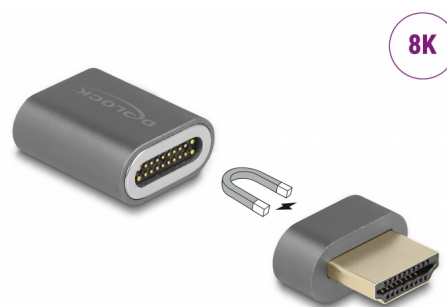

Delock HDMI adapter muški na ženski 8K 60 Hz magnetni

Opis

Ovaj magnetni adapter tvrtke Delock može se koristiti za spajanje HDMI uređaja. Adapter se također može koristiti kao čuvar ulaza za zaštitu sučelja u primjenama s visokom trajnosti kontakta. Adapter je napravljen tako da ostane unutar ulaza uređaja te da se izbjegne trošenje sučelja i da služi kao zaštita od prašine.

Magnetska funkcija

Pri korištenju adaptera kabel se može spojiti na suprotni dio adaptera, koji se zatim magnetski spaja na preostali dio uređaja. Snažna magnetska sila podržava sigurnu HDMI vezu.

Kvaliteta

Optički i kvalitativno adapter se odlikuje svojim elegantnim aluminijskim kućištem koje ga čini vrlo čvrstim te je lagan i trajan. Kontakti opruge (Pogo zatici) jamče visoku funkcionalnu pouzdanost s vrlo visokom trajnosti kontakta.

Napomena

Spoj se može odvojiti ako se kabel izloži jakom naprezanju.

Predmet br. 66684

EAN: 4043619666843

Zemlja podrijetla: China

Pakiranje: Retail Box

Tehnički podaci

- Priključak:
 - 1 x HDMI-A muški > 20 Pogo-polni
 - 1 x HDMI-A ženski > 20 Pogo-polni
- Prijenos audio i video signala
- Razlučivost 7680 x 4320 @ 60 Hz (ovisno o sustavu i spojenom hardveru)
- Podržava HDR
- Podržava HDCP
- Materijal: aluminij
- Mjere: 3,2 x 2,0 x 1,0 cm (DxŠxV) bez konektora
- Boja: antracit