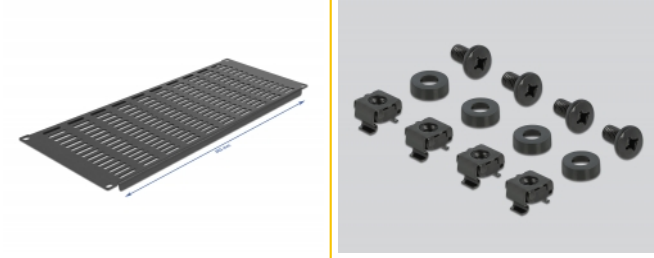

Delock Kratka wentylacyjna szafy sieciowej 19", poziome szczeliny, 4U, czarna

Opis

Panel Delock nadaje się do instalacji w szafie sieciowej 19". Wypełnia puste półki w szafie.

Optymalna wentylacja

Zintegrowana kratka wentylacyjna zapewnia optymalną cyrkulację powietrza w szafie sieciowej.

Numer artykułu 66682

EAN: 4043619666829

Kraj pochodzenia: China

Opakowanie: Box

Szczegóły techniczne

- Do montowania w szafie 19", 4U
- Szczeliny wentylacyjne
- Kolor: czarny
- Materiał: metal
- Wymiary (DxSxW): ok. 482,0 x 177,5 x 10,0 mm

Zawartość opakowania

- Panel 19"
- 4 x Śruby
- 4 x nakrętka klatkowa
- 4 x podkładka

Zdjęcia

General

Mounting type:	19 in
----------------	-------

Physical characteristics

Materiał:	metal
Długość:	482,0 mm
Width:	177,5 mm
Height:	10,0 mm10,0 mm
Kolor:	czarny