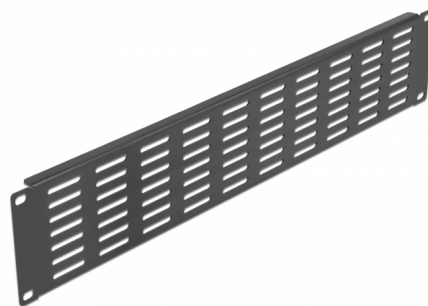

Delock Panou cabinet de rețea 19" cu fante de ventilație orizontal 2U, negru

Descriere scurta

Acest panou de la Delock este potrivit pentru instalarea într-un cabinet de rețea de 19". Închide zonele deschise în cabinetul de rețea.

Ventilație optimă

Fantele de ventilație integrate asigură o circulație optimă a aerului în cabinetul de rețea.

Nr. 66680

EAN: 4043619666805

Țara de origine: China

Pachet: Box

Detalii tehnice

- Pentru montare în cabinet de rețea 19", 2U
- Fante de ventilație pentru ventilație
- Culoare: negru
- Material: metal
- Dimensiunii (LxlxÎ): aprox. 482,0 x 88,5 x 10,0 mm

Pachetul contine

- Panou 19"
- 4 x Șuruburi
- 4 x piulițe cușcă
- 4 x Șaibă