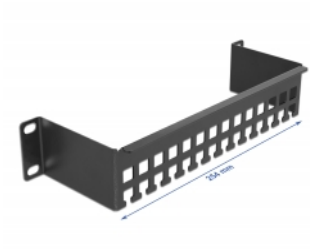

Delock Șină de suport a cablului 10" în formă de paranteză 1U, negru

Descriere scurta

Această șină de suport a cablului de la Delock este potrivită pentru instalarea într-o cabină de rețea de 10".

Gestionare optimă a cablurilor

Cablurile expuse pot fi fixate pe șină cu brățări de cablu sau elemente de fixare cu cârlig și buclă, pentru o gestionare îngrijită și ordonată a cablurilor.

**Nr. 66678**

EAN: 4043619666782

Țara de origine: China

Pachet: Box

Detalii tehnice

- Pentru montare în cabinet de rețea 10", 1U
- Formă de paranteză
- 14 trasee de cablu
- Culoare: negru
- Material: metal
- Dimensiunii (Lxlxl): aprox. 254,0 x 80,0 x 44,0 mm

Pachetul contine

- Panou de rutare a cablurilor de 10"
- 4 x Șuruburi
- 4 x piulițe cușcă
- 4 x Șaibă

Imagini

General

Mounting type:	10 in
----------------	-------

Physical characteristics

Material:	metal
Lungime:	254,0 mm
Width:	80,0 mm
Height:	44,0 mm
Colour:	negru