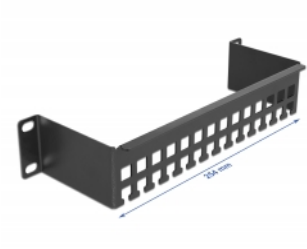

Delock Guida di supporto dei cavi 1U nero con forma a staffa da 10"

Descrizione

Questa guida di supporto per cavi Delock è adatta all'installazione in un armadio di rete da 10".

Gestione ottimale dei cavi

I cavi esposti possono essere fissati alla guida con fascette o chiusure a strappo per una gestione ordinata dei cavi.

Articolo n. 66678

EAN: 4043619666782

Paese di origine: China

Pacchetto: Box

Dettagli tecnici

- Per il montaggio in un armadio di rete da 10", 1U
- Forma a staffa
- 14 canaline per cavi
- Colore: nero
- Materiale: metallo
- Dimensioni (LxPxA): ca. 254,0 x 80,0 x 44,0 mm

Contenuto della confezione

- Pannello per il passaggio dei cavi da 10"
- 4 x Viti
- 4 x dadi ingabbiati
- 4 x rondella

Immagini

General

Mounting type:	10 in
----------------	-------

Physical characteristics

Material:	metallo
Lunghezza:	254,0 mm
Width:	80,0 mm
Height:	44,0 mm
Colour:	nero