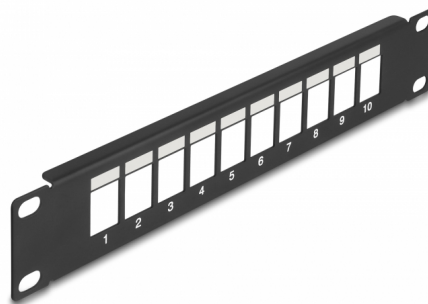

Delock Panou de conexiuni 10" Keystone 10, port negru

Descriere scurta

Acest panou de conexiuni de la Delock poate fi montat într-un dulap de 10". Cu dimensiunile sale standardizate, este potrivit pentru montarea ușoară a 10 module Keystone.

Nr. 66676

EAN: 4043619666768

Țara de origine: China

Pachet: Box

Detalii tehnice

- Pentru montare în cabinet de rețea 10", 1U
- 10 porturi Keystone, 19,2 x 14,9 mm
- Cu câmp de etichetare
- Material: metal
- Culoare: negru
- Dimensiunii (Lxlxl): aprox. 254,0 x 44,0 x 10,0 mm

Pachetul contine

- Panou de programare de 10"

Imagini

General

Mounting type:	10 in
----------------	-------

Physical characteristics

Material:	metal
Lungime:	254,0 mm
Width:	44,0 mm
Height:	10,0 mm
Colour:	negru