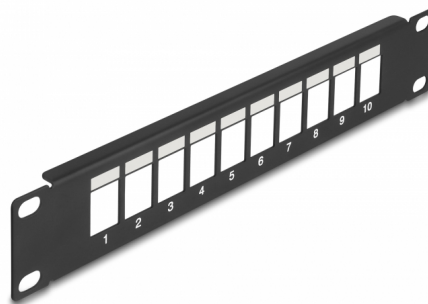

Delock Krosownica Keystone 10" D-Type 10 Port czarna

Opis

Krosownicę Delock można zamontować w szafie 10". Standardowy wymiar pozwala na łatwy montaż 10 modułów Keystone.

Numer artykułu 66676

EAN: 4043619666768

Kraj pochodzenia: China

Opakowanie: Box

Szczegóły techniczne

- Do montowania w szafie 10", 1U
- 10 portów Keystone 19,2 x 14,9 mm
- Z polem na oznaczenia
- Materiał: metal
- Kolor: czarny
- Wymiary (DxSxW): ok. 254,0 x 44,0 x 10,0 mm

Zawartość opakowania

- 10" panel przepustowy

Zdjęcia

General

| | |
|----------------|-------|
| Mounting type: | 10 in |
|----------------|-------|

Physical characteristics

| | |
|-----------|----------------|
| Materiał: | metal |
| Długość: | 254,0 mm |
| Width: | 44,0 mm |
| Height: | 10,0 mm10,0 mm |
| Kolor: | czarny |