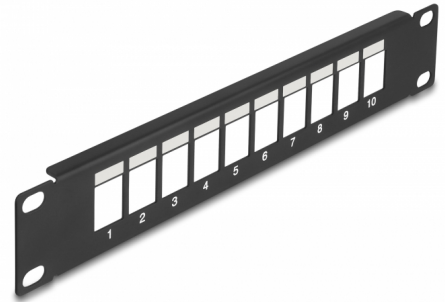

# Delock 10" Keystone Patch ploča 10 ulaza, crna

## Opis

Ova Patch ploča tvrtke Delock može se montirati u 10" kućištu. Sa standardiziranim dimenzijama prikladno je za laku uskočnu montažu 10 Keystone modula.

## Tehnički podaci

- Za ugradnju u 10" mrežno kućište, 1U
- 10 Keystone priključaka 19,2 x 14,9 mm
- S poljem za označavanje
- Materijal: metal
- Boja: crno
- Mjere (DxŠxV): oko 254,0 x 44,0 x 10,0 mm

## Physical characteristics

Materijal:	metal
Duljina:	254,0 mm
Width:	44,0 mm
Height:	10,0 mm
Boja:	crne