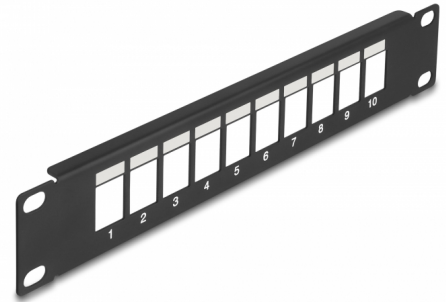

Delock Pannello patch da 10" Keystone 10 porta nero

Descrizione

Questo pannello patch Delock può essere montato in un armadio da 10". Con le sue dimensioni standardizzate, è adatto per un montaggio semplice a scatto di 10 moduli Keystone.

Articolo n. 66676

EAN: 4043619666768

Paese di origine: China

Pacchetto: Box

Dettagli tecnici

- Per il montaggio in un armadio di rete da 10", 1U
- 10 porte Keystone 19,2 x 14,9 mm
- Con campo di etichettatura
- Materiale: metallo
- Colore: nero
- Dimensioni (LxPxA): ca. 254,0 x 44,0 x 10,0 mm

Contenuto della confezione

- Pannello patch da 10"

Immagini

General

Mounting type:	10 in
----------------	-------

Physical characteristics

Material:	metallo
Lunghezza:	254,0 mm
Width:	44,0 mm
Height:	10,0 mm
Colour:	nero