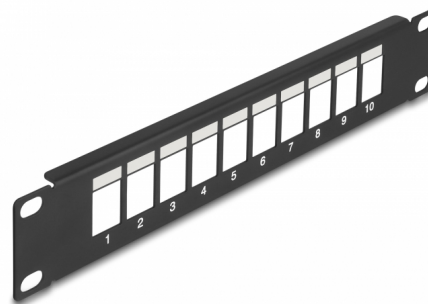

Delock Πίνακας Συνδέσεων Keystone 10" 10 θύρες μαύρο

Περιγραφή

Αυτός ο πίνακας συνδέσεων της Delock μπορεί να τοποθετηθεί σε πίνακα 10". Με τις τυποποιημένες διαστάσεις, είναι κατάλληλο για εύκολη τοποθέτηση 10 μονάδων Keystone.

Αρ. προϊόντος 66676

EAN: 4043619666768

Χώρα προέλευσης: China

Συσκευασία: Συσκευασία

Προδιαγραφές

- Για τοποθέτηση σε θάλαμο δικτύου 10", 1U
- 10 θύρες Keystone 19,2 x 14,9 mm
- Με χώρο ετικέτας
- Υλικό: μέταλλο
- Χρώμα: μαύρο
- Διαστάσεις (ΜxΠxΥ): περ. 254,0 x 44,0 x 10,0 mm

Περιεχόμενα συσκευασίας

- Κατανεμητής 10"

Εικόνες

General

Mounting type:	10 in
----------------	-------

Physical characteristics

Υλικό:	μέταλλο
Μήκος:	254,0 mm
Width:	44,0 mm
Height:	10,0 mm
Χρώμα:	μαύρο