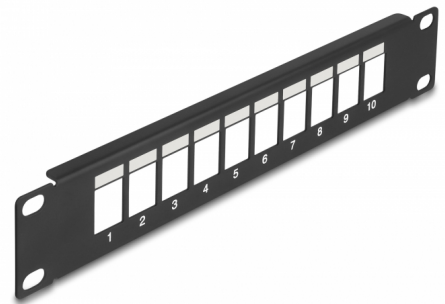

Delock Panneau de distribution Keystone 10", 10 ports, noir

Description

Ce panneau de distribution de Delock peut être monté sur une armoire 10". Avec ses dimensions normalisées, il est approprié pour le montage de 10 modules Keystone à cliquer.

N° produit 66676

EAN: 4043619666768

Pays d'origine: China

Emballage: Box

Détails techniques

- Pour le montage d'une cabine de réseau 10", 1U
- 10 ports Keystone 19,2 x 14,9 mm
- Avec champ d'étiquetage
- Matière : métal
- Couleur : noir
- Dimensions (LxlxH) : env. 254,0 x 44,0 x 10,0 mm

Contenu de l'emballage

- Panneau de distribution 10"

Image

General

Mounting type:	10 in
----------------	-------

Physical characteristics

Matériaux:	métal
Longueur:	254,0 mm
Width:	44,0 mm
Height:	10,0 mm
Couleur:	noir