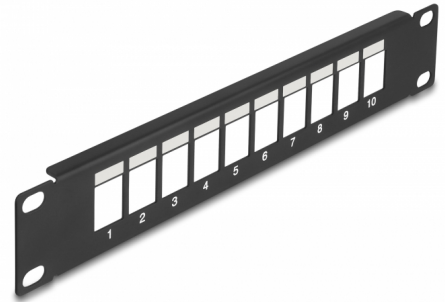

Delock 10" Keystone Patch Panel, 10 portů, černé

Popis

Tento patch panel značky Delock lze namontovat do 10" skříně. Díky svým normalizovaným rozměrům je vhodné pro snadnou montáž zacvaknutím 10 modulů Keystone.

Číslo produktu 66676

EAN: 4043619666768

Země původu: China

Balení: Box

Technické detaily

- K montáži do síťové skříně rozměru 10", 1U
- 10 Keystone portů 19,2 x 14,9 mm
- S políčkem na štítek
- Materiál: kov
- Barva: černá
- Rozměry (DxŠxV): cca. 254,0 x 44,0 x 10,0 mm

Obsah balení

- 10" patch panel

Příslušenství

General

Mounting type:	10 in
----------------	-------

Physical characteristics

Materiál:	kov
Délka:	254,0 mm
Width:	44,0 mm
Height:	10,0 mm
Barva:	černá