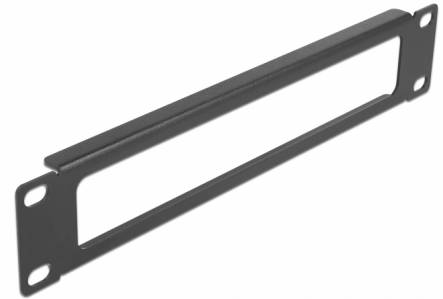

Delock 10" Panel síťové skříně se otvorem, 1U, černý

Popis

Tento panel značky Delock je vhodný k instalaci do 10" síťové skříně.

Správné položení kabelů

Síťové kabely jsou prostě vyvedeny z přední strany na zadní a síťová skříň působí celkově upraveným dojmem.

Přední strana s otvorem

Panel je vybaven otvorem umožňujícím snadný přístup pro kabel.

Číslo produktu 66672

EAN: 4043619666720

Země původu: China

Balení: Box

Technické detaily

- K montáži do síťové skříně rozměru 10", 1U
- Přední strana s otvorem
- Barva: černá
- Materiál: kov
- Rozměry (DxŠxV): cca. 254,0 x 44,0 x 10,0 mm

Obsah balení

- 10" Panel
- 4 x Šroubky
- 4 x klecové matice
- 4 x podložka

Příslušenství

General

Mounting type:	10 in
----------------	-------

Physical characteristics

Materiál:	kov
Délka:	254,0 mm
Width:	44,0 mm
Height:	10,0 mm
Barva:	černá