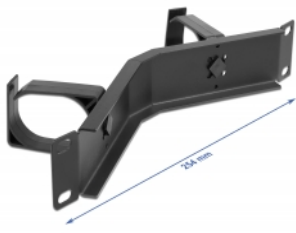

Delock Πίνακας Διαχείρισης Δρομολόγησης Καλωδίωσης 10" με 2 γάντζους γωνιακός 1U μαύρο

Περιγραφή

Αυτός ο πίνακας δρομολόγησης της Delock είναι κατάλληλος για εγκατάσταση σε κουτί δικτύου 10".

Δρομολόγηση καλωδίων για άριστη διαχείριση καλωδίων

Με τα σταθερά άγκιστρα τα ματίσματα μπορούν να δρομολογηθούν ομοιόμορφα οριζόντια.

Αρ. προϊόντος 66666

EAN: 4043619666669

Χώρα προέλευσης: China

Συσκευασία: Συσκευασία

Προδιαγραφές

- Για τοποθέτηση σε θάλαμο δικτύου 10", 1U
- Πίνακας γωνιακός με 2 γάντζους
- Χρώμα: μαύρο
- Υλικό: μέταλλο
- Διαστάσεις (ΜxΠxΥ): περ. 254,0 x 60,0 x 44,0 mm

Περιεχόμενα συσκευασίας

- 10" πίνακας δρομολόγησης
- 4 x βίδες
- 4 x έγκλειστα παξιμάδια
- 4 x Ροδέλα

Εικόνες

General

Mounting type:	10 in
----------------	-------

Physical characteristics

Υλικό:	μέταλλο
Μήκος:	254,0 mm
Width:	60,0 mm
Height:	44,0 mm
Χρώμα:	μαύρο