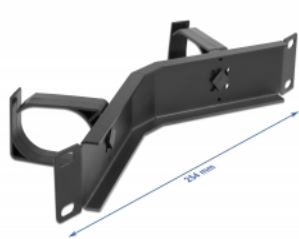

Delock Spojovací panel pro správu kabelů, rozměr 10", se 2 háky, úhlový, 1U, černý

Popis

Tento spojovací panel značky Delock je vhodný k instalaci do síťové skříňky rozměru 10".

Háček na vedení kabelů pro optimální správu kabelů

Pomocí pevných háčků lze patch kabely úhledně vést vodorovně.

Číslo produktu 66666

EAN: 4043619666669

Země původu: China

Balení: Box

Technické detaily

- K montáži do síťové skříňky rozměru 10", 1U
- Panel úhlový, se 2 háky
- Barva: černá
- Materiál: kov
- Rozměry (DxŠxV): cca. 254,0 x 60,0 x 44,0 mm

Obsah balení

- Spojovací panel rozměru 10"
- 4 x Šroubky
- 4 x klecové matice
- 4 x podložka

Příslušenství

General

Mounting type:	10 in
----------------	-------

Physical characteristics

Materiál:	kov
Délka:	254,0 mm
Width:	60,0 mm
Height:	44,0 mm
Barva:	černá